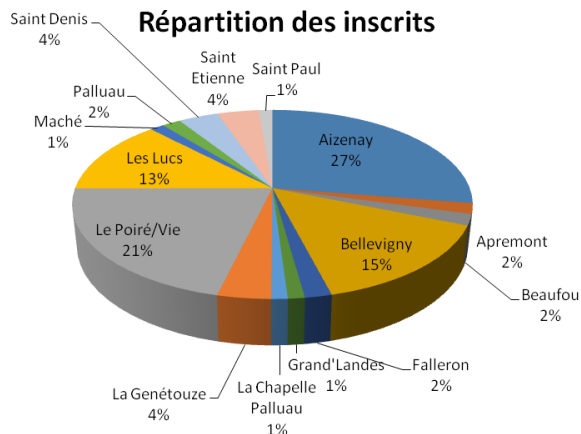

Nombre d'emprunteurs par site et évolution

		2017	2018	2019		TX/pop.*
Aizenay		1505	1985	2187	10,18%	20,95%
Apremont		93	120	137	14,17%	6,60%
Beaufou		120	154	174	12,99%	10,07%
Bellevigny	Belleville	900	1081	1044	-3,42%	21,07%
	Saligny	168	193	185	-4,15%	
	Total	1048	1275	1229	-3,61%	
Falleron		118	123	135	9,76%	7,67%
Grand'Landes		86	113	68	-39,82%	16,94%
La Chapelle Palluau		98	106	101	-4,72%	10,95%
La Genétouze		228	257	300	16,73%	13,21%
Le Poiré	Bourg	1181	1654	1632	-1,33%	21,36%
	Beignon	171	208	210	0,96%	
	Total	1352	1862	1842	-1,07%	
Les Lucs		316	918	1018	10,89%	26,24%
Maché		89	115	118	2,61%	7,66%
Palluau		138	167	178	6,59%	15,22%
Saint Denis		238	243	281	15,64%	10,40%
Saint Etienne		263	310	298	-3,87%	14,50%
Saint Paul		96	111	101	-9,01%	13,50%
Réseau		4502	6350	6607	4,05%	14,38%

* Taux d'emprunteurs par rapport au nombre d'habitants

Répartition des inscrits