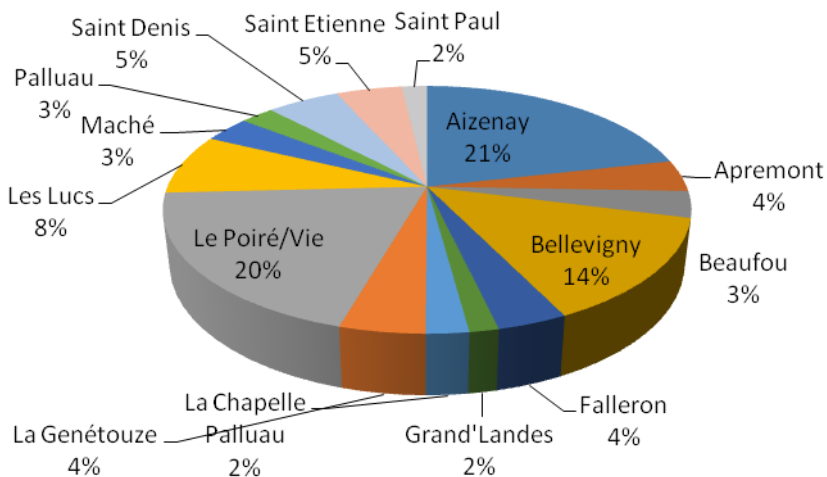

Répartition de la population