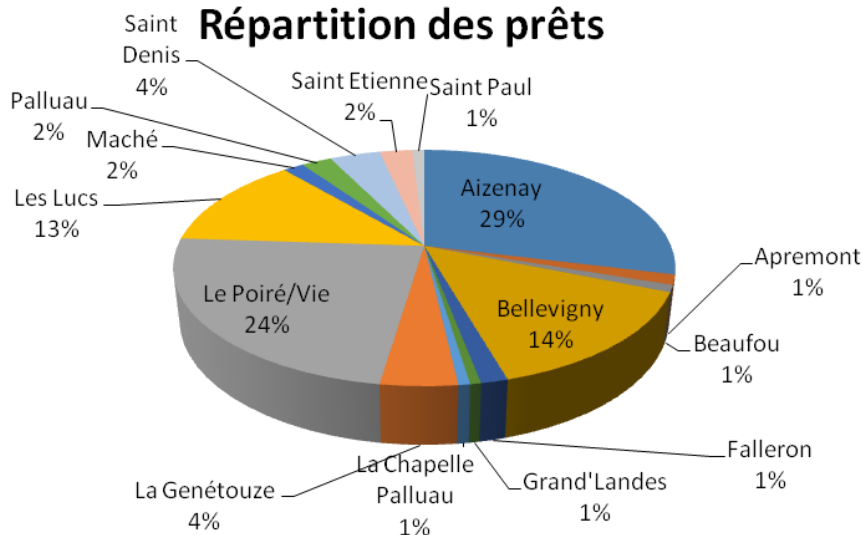

Répartition des prêtres