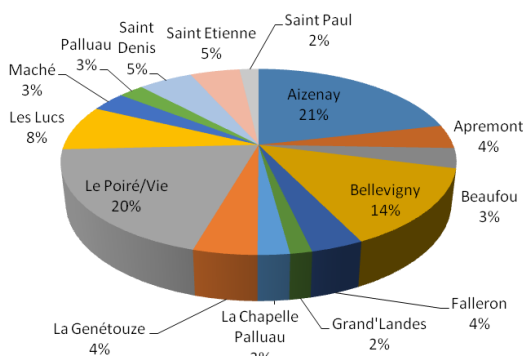

24, rue des Landes - 85170 LE POIRE-SUR-VIE - Tél. 02 51 31 69 94 - Fax 02 51 31 65 68
reseauccb@biblio-vieetboulougne.fr - www.vie-et-boulougne.fr