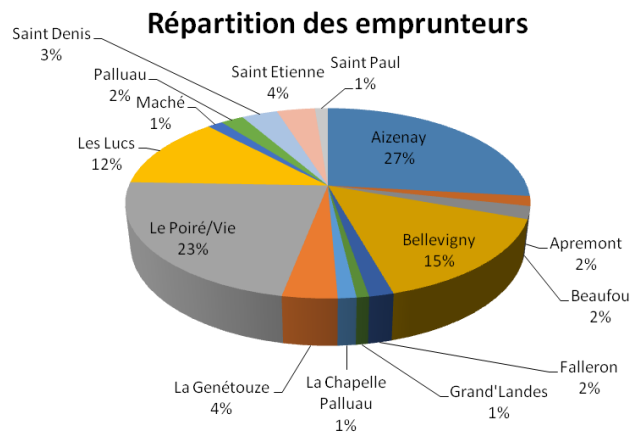

Répartition des emprunteurs

Répartition de la population