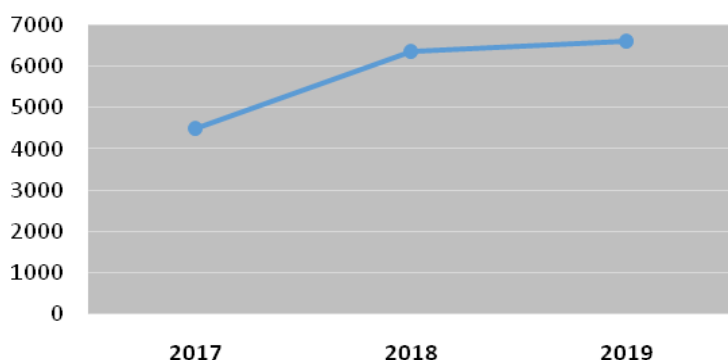

### Etat des lieux statistiques

#### 1- Les Usagers

##### Nombre d'inscrits par âge et par sexe

Tranche d'âge (au 31 dec)	Sexe	Nbre d'inscrits		
		2017	2018	2019
0-14 ans	Femme	2067	2089	2152
	Homme	1876	2004	2121
	Total	3958	4093	4273
15-64 ans	Femme	1975	2092	2201
	Homme	593	687	743
	Total	2577	2779	2944
65 ans et +	Femme	510	516	554
	Homme	140	148	175
	Total	653	664	729
-Non Précisé-	Femme	10	15	-
	Homme	8	12	-
	Total	18	27	-
Total	Femme	4562	4712	4907
	Homme	2617	2851	3039
	Total	7179	7563	7946

Evolution du nombre d'inscrits

Evolution du nombre d'emprunteurs