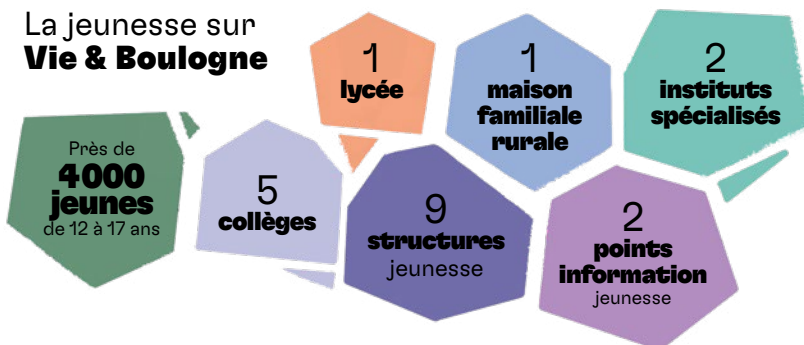

LA JEUNESSE EST L'ESPOIR DES LENDEMAINS

Nous avons la chance de pouvoir compter près de 4 000 jeunes de 12 à 17 ans sur le territoire Vie et Boulogne qui participent à la vie du territoire, se forment, s'engagent.

Cette première édition du guide de la jeunesse vous est destinée afin de vous accompagner au quotidien, dans vos démarches, vos loisirs, vos projets. Vous y retrouverez toutes les informations essentielles sur les services et les structures du territoire qui vous accueillent de manière confidentielle et gratuite.

Soucieux de vous placer au cœur de l'action publique et de vous donner les moyens d'agir au quotidien, nous vous avons consultés pour concevoir cet outil. Nous espérons que ce guide de la jeunesse de Vie et Boulogne vous inspire, vous permette de découvrir de nouveaux services et dispositifs.

Tous les partenaires et les professionnels réunis ici sont à votre écoute, n'hésitez pas à les questionner et à faire remonter vos avis et vos besoins.

Prenez soin de vous, des autres et du territoire.

Guy Plissonneau
Président de la Communauté
de communes Vie et Boulogne

Gaëlle Champion
Vice-présidente
Petite enfance et parentalité

La jeunesse sur Vie & Boulogne