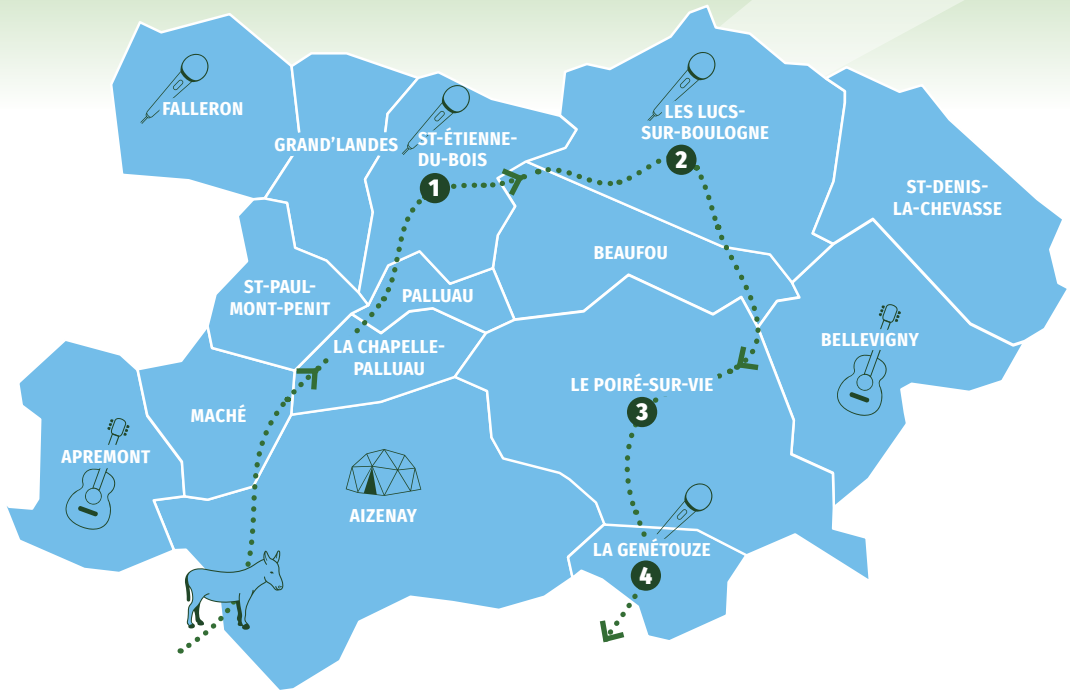

Aizenay

Du 12 au 23 avr.

Une création de Claudie Duranteau

Entrez dans le cocon ! Un espace d'écoute dédié au voyage. C'est un petit lieu de poésie pour les yeux et les oreilles ! Un cabinet de curiosités fait de bric et de broc glanés ici et là, au gré des voyages. Ici, l'imaginaire s'amuse à mélanger les paysages, les voix, les sons de la nature, la musique et les histoires dans un doux et étrange voyage sonore.

En libre accès aux heures d'ouverture de la médiathèque.

PAROLES VAGABONDES

Tout public

Saligny

Sam. 13 avr. à 17h

Apremont

Sam. 20 avr. à 17h

Claudie vous embarque pour une balade où elle raconte, chante, poétise ses voyages avec son complice et musicien Yolko. Elle vous confiera les émotions glanées, les rencontres insolites, les anecdotes qui font sourire mais aussi la fatigue, les doutes et les peurs dépassées. Tout ce qui fait l'intensité du voyage à pied.

LE VOYAGE

Collectage de témoignages sur le voyage

GENÉTOUZE 7 FÉV., FALLERON 10 FÉV.
ST-ÉTIENNE-DU-BOIS 13 MARS
LES LUCS-SUR-BOULOGNE 16 MARS

Itinérance à pied avec les ânes

① 2 AVR. ② 4 AVR. ③ 5 AVR. ④ 8 AVR.