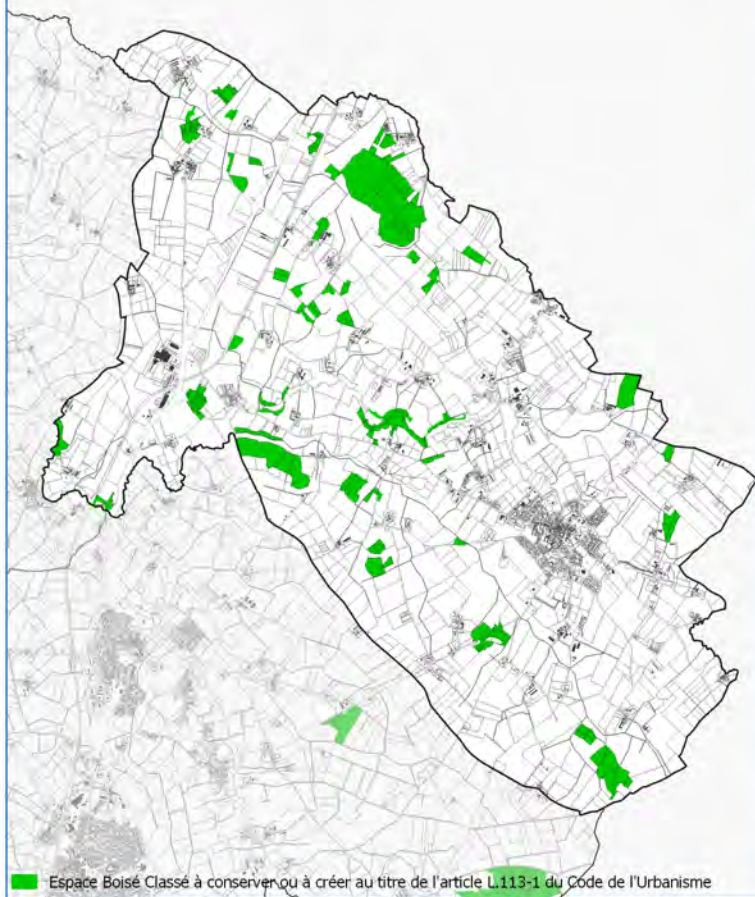

Documents d'urbanisme antérieur au PLUi

PLUi de Vie et Boulogne

Espace Boisé Classé à conserver ou à créer au titre de l'article L.113-1 du Code de l'Urbanisme

0 5 km