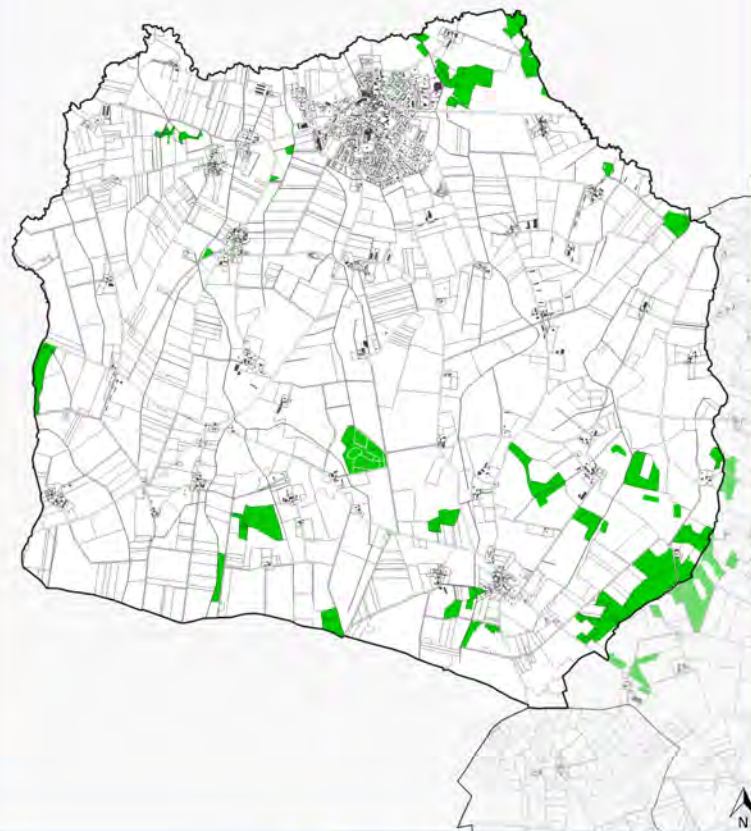

0 5 km

Documents d'urbanisme antérieur au PLUi

PLUi de Vie et Boulogne

Espace Boisé Classé à conserver ou à créer au titre de l'article L.113-1 du Code de l'Urbanisme

0 4 km

 Espace Boisé Classé à conserver ou à créer au titre de l'article L.113-1 du Code de l'Urbanisme