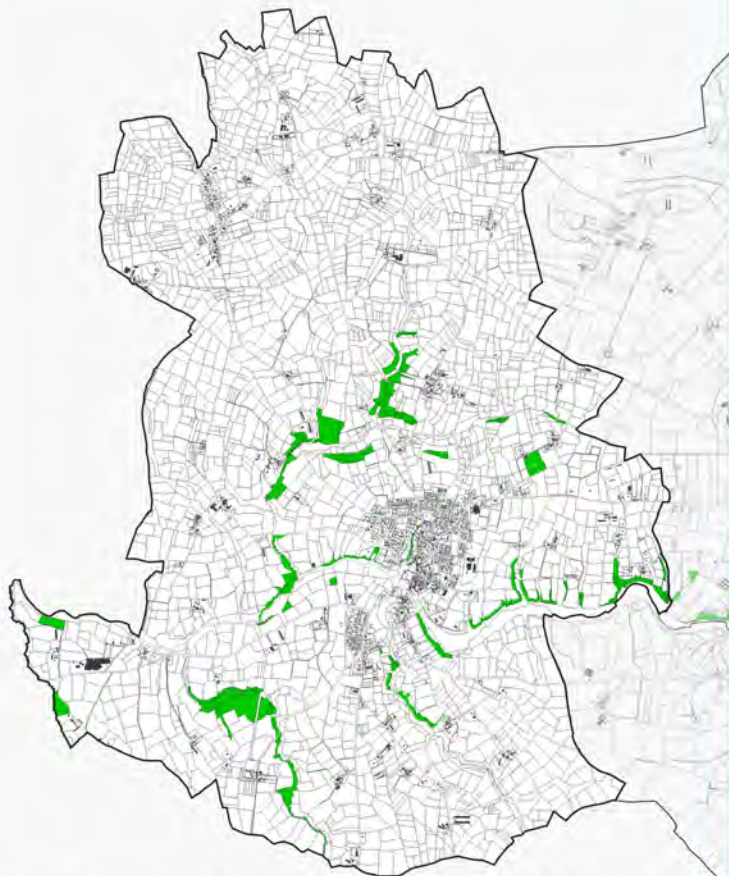

PLUi de Vie et Boulogne

 Espace Boisé Classé à conserver ou à créer au titre de l'article L.113-1 du Code de l'Urbanisme

0 9 km

Documents d'urbanisme antérieur au PLUi

PLUi de Vie et Boulogne

 Espace Boisé Classé à conserver ou à créer au titre de l'article L.113-1 du Code de l'Urbanisme