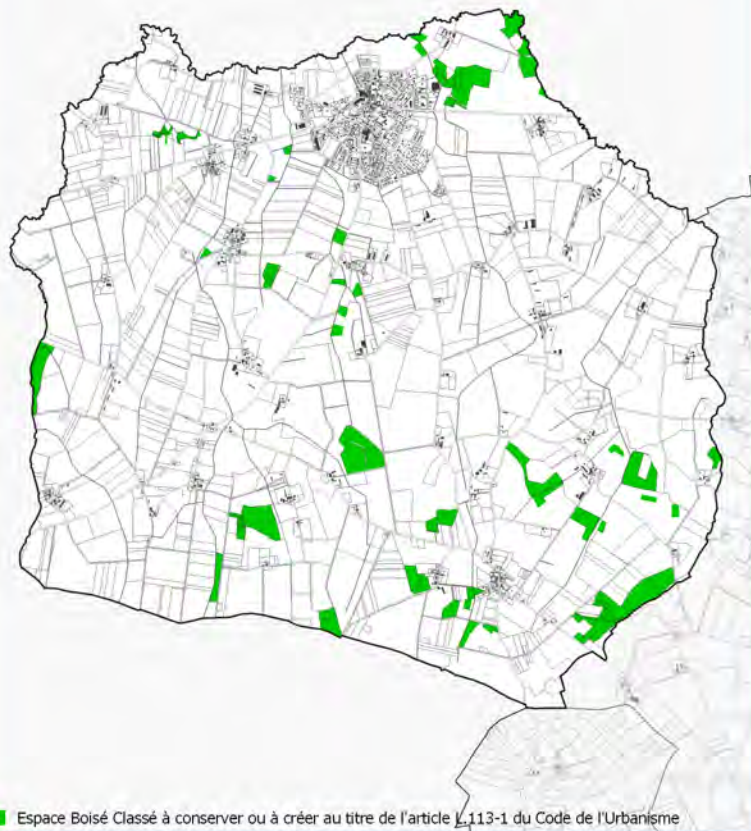

0 5 km

Documents d'urbanisme antérieur au PLUi

PLUi de Vie et Boulogne

Espace Boisé Classé à conserver ou à créer au titre de l'article L.113-1 du Code de l'Urbanisme

0 4 km

 Espace Boisé Classé à conserver ou à créer au titre de l'article L.113-1 du Code de l'Urbanisme